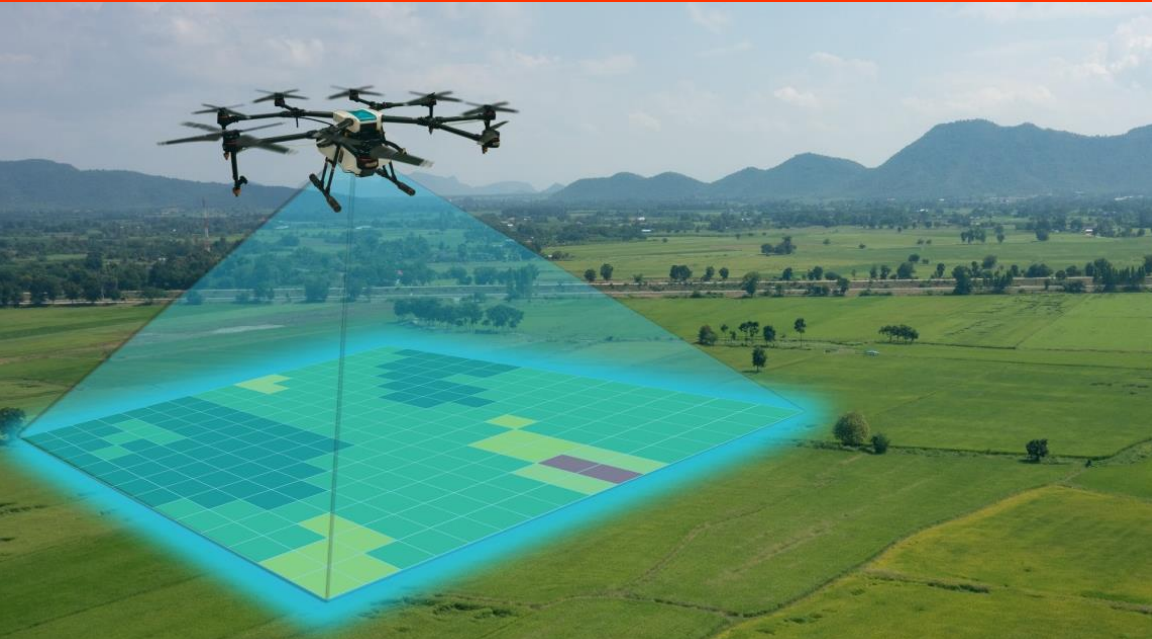

**SOLUCIONES
TECNOLÓGICAS
DE CLASE MUNDIAL.**

**Gestión de Activos con
INTELIGENCIA ARTIFICIAL**

Hablemos:
contacto@kauel.com

MONITOREO CON INTELIGENCIA ARTIFICIAL

Es la herramienta diseñada por **KAUEL** para monitorear de forma asertiva con inteligencia artificial y generar alertas en tiempo real, para la toma de decisiones.

NUESTRA SOLUCIÓN

Es un sistema que permite la centralización de información con inteligencia artificial para la toma de decisiones y aseguramiento de la continuidad operacional entregando alarmas en tiempo real.

Esta solución la compone **un dispositivo** terrestre, aéreo o submarino que captura imágenes, **una plataforma** que **analiza las imágenes con inteligencia artificial en tiempo real** y envía alertas a dispositivos móviles.

PRINCIPAL USO

Esta herramienta es útil en cualquier industria que precise monitoreo de activos o terrenos, de forma recurrente o esporádica.

- **Oil & Gas:** Monitoreo de oleoductos terrestres y submarinos.
- **Energía:** Monitoreo de plantas, subestaciones, troncales y cableado en general.
- **Agro:** Monitoreo de predios.
- **Banca:** Tasaciones de terrenos.