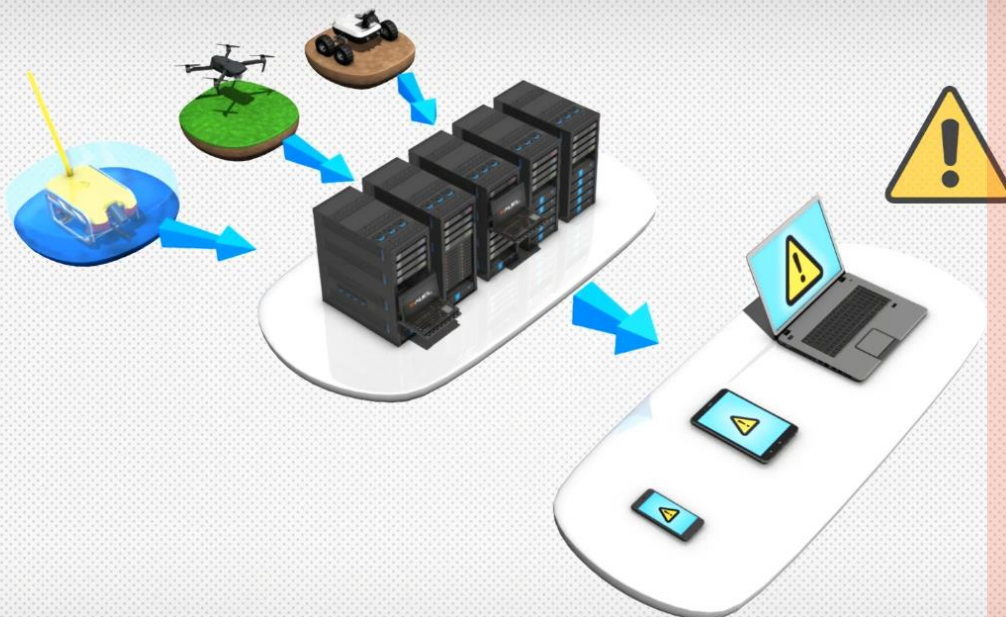

**SOLUCIONES
TECNOLÓGICAS
DE CLASE MUNDIAL.**

**Gestión de Activos con
INTELIGENCIA ARTIFICIAL**

Hablemos:
contacto@kauel.com

MONITOREO CON INTELIGENCIA ARTIFICIAL

Es la herramienta diseñada por **KAUEL** para monitorear de forma asertiva con inteligencia artificial y generar alertas en tiempo real, para la toma de decisiones.

NUESTRA SOLUCIÓN

Es un sistema que permite la centralización de información con inteligencia artificial para la toma de decisiones y aseguramiento de la continuidad operacional entregando alarmas en tiempo real.

Esta solución la compone **un dispositivo** terrestre, aéreo o submarino que captura imágenes, **una plataforma** que **analiza las imágenes con inteligencia artificial en tiempo real** y envía alertas a dispositivos móviles.

PRINCIPAL USO

Esta herramienta es útil en cualquier industria que precise monitoreo de activos o terrenos, de forma recurrente o esporádica.

- **Oil & Gas:** Monitoreo de oleoductos terrestres y submarinos.
- **Energía:** Monitoreo de plantas, subestaciones, troncales y cableado en general.
- **Agro:** Monitoreo de predios.
- **Banca:** Tasaciones de terrenos.