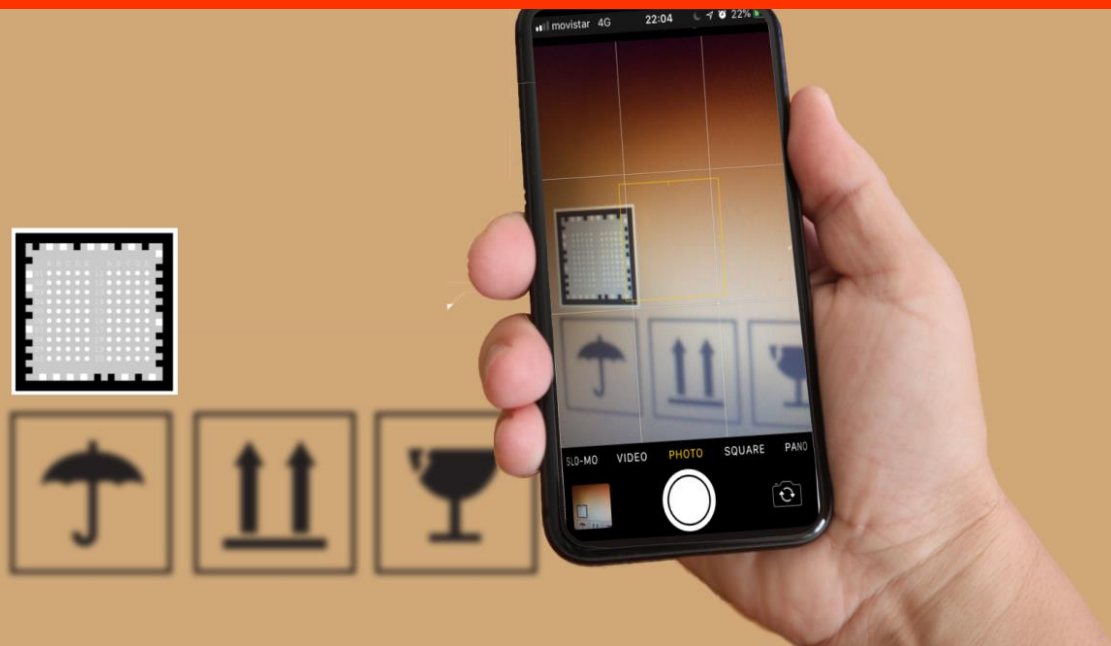

**SOLUCIONES
TECNOLÓGICAS
DE CLASE MUNDIAL.**

**Co.In
CONTROL INMEDIATO**

Hablemos:
contacto@kauel.com

Es la herramienta diseñada por **KAUEL** para facilitar la clasificación en el control de stock de forma inmediata para grandes volúmenes.

CONTROL INMEDIATO CO.IN

NUESTRA ALPICACIÓN

Es un sistema que permite la identificación de códigos de forma inmediata con tal solo mirar una etiqueta en paquetes, cajas o bultos.

Esta solución la compone **una aplicación** en un dispositivo móvil: tablet o smartphone, y **un sistema de gestión de información**, que resuelve de forma avanzada el proceso de generación de códigos para clasificación de productos su inmediata identificación y llenado de formularios de control de stock.

Principal Uso

Para crear etiquetas de clasificación de productos e identificarlas:

- **Llenado inmediato de formularios para:**
 - **Control de Inventarios.**
 - **Procesos de distribución logística.**

Además se aplica en cualquiera instancia en la que se requiera pasar del papel a la digitalización de información.
Ejemplo: